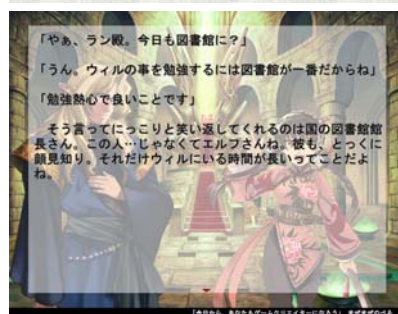

◆自分のキャラクターを自由に創作！◆

『まぜのべWT』は、テラネットが運営しライトノベルで展開されるウェブトークロールプレイングゲーム（以下「WTRPG」）Asura Fantasy Online（アシュラファンタジーオンライン、以下「AFO」）及びCATCH THE SKY 地球SOS（以下「CTS」）の世界で、ユーザーが自由に自分のキャラクターのサイドストーリーをノベルゲームで展開することができます。これまではゲームマスターが書き下ろした物語によってのみストーリーが展開していましたが、これからはユーザーが自らの手で物語を作り上げ、友達や新たな仲間と冒険することが可能となります。ユーザー同士でのコミュニケーションツールとしてプロフィールを公開する機能や、掲示板・日記機能も搭載されており、互いにメッセージをやりとりすることができます。システム面ではFLASHを媒体としており、初心者にもわかりやすく簡単な操作で遊ぶことができます。